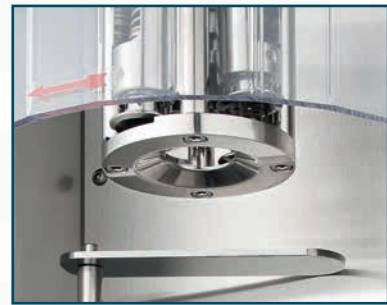

Tappatore S/A Meccanico TSM-2005

S/A Mechanical Capping Machine TSM-2005

IT

Tappatore S/A Meccanico TSM-2005

Tappatore semiautomatico meccanico con testa capsulatrice discendente molto semplice da utilizzare. Nato come tappatore da banco o da laboratorio, TSM-2005 è capace di produrre, grazie ad un operatore fino a 500 bott./ora.

EN

S/A Mechanical Capping Machine TSM-2005

Easy to use S/A mechanical capping machine with descending capping head. Originated as a bench or laboratory capping machine, thanks to one operator, TSM-2005 is able to produce up to approx. 500 b/h.

ES

Taponadora S/A Mecánica TSM-2005

Taponadora semiautomática mecánica con cabeza capsuladora descendiente muy simple de utilizar. Nacido como Taponadora de banco o de laboratorio, TSM-2005 es capaz de producir, gracias a un operador hasta 500 botellas por hora.

DE

Halbautomatische mechanische Verschließmaschine TSM-2005

Halbautomatische mechanische Verschließmaschine mit sich senkendem Verschließkopf, sehr einfach zu bedienen. Ursprünglich eine Werkbank- oder Labormaschine, hat der TSM-2005, mit nur einem Bediener, eine Kapazität von bis zu 500 FL/Std.